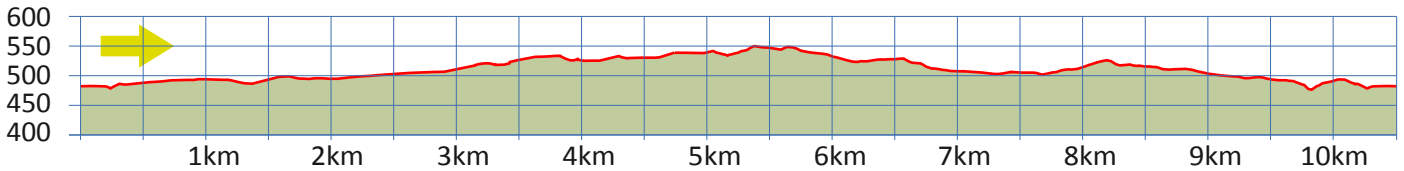

GLATTSPRUNG

25

8627 GRÜNINGEN

LANG

m.ü.M.

Chratz

Grünigen, Stedtli

Felder, Wiesen