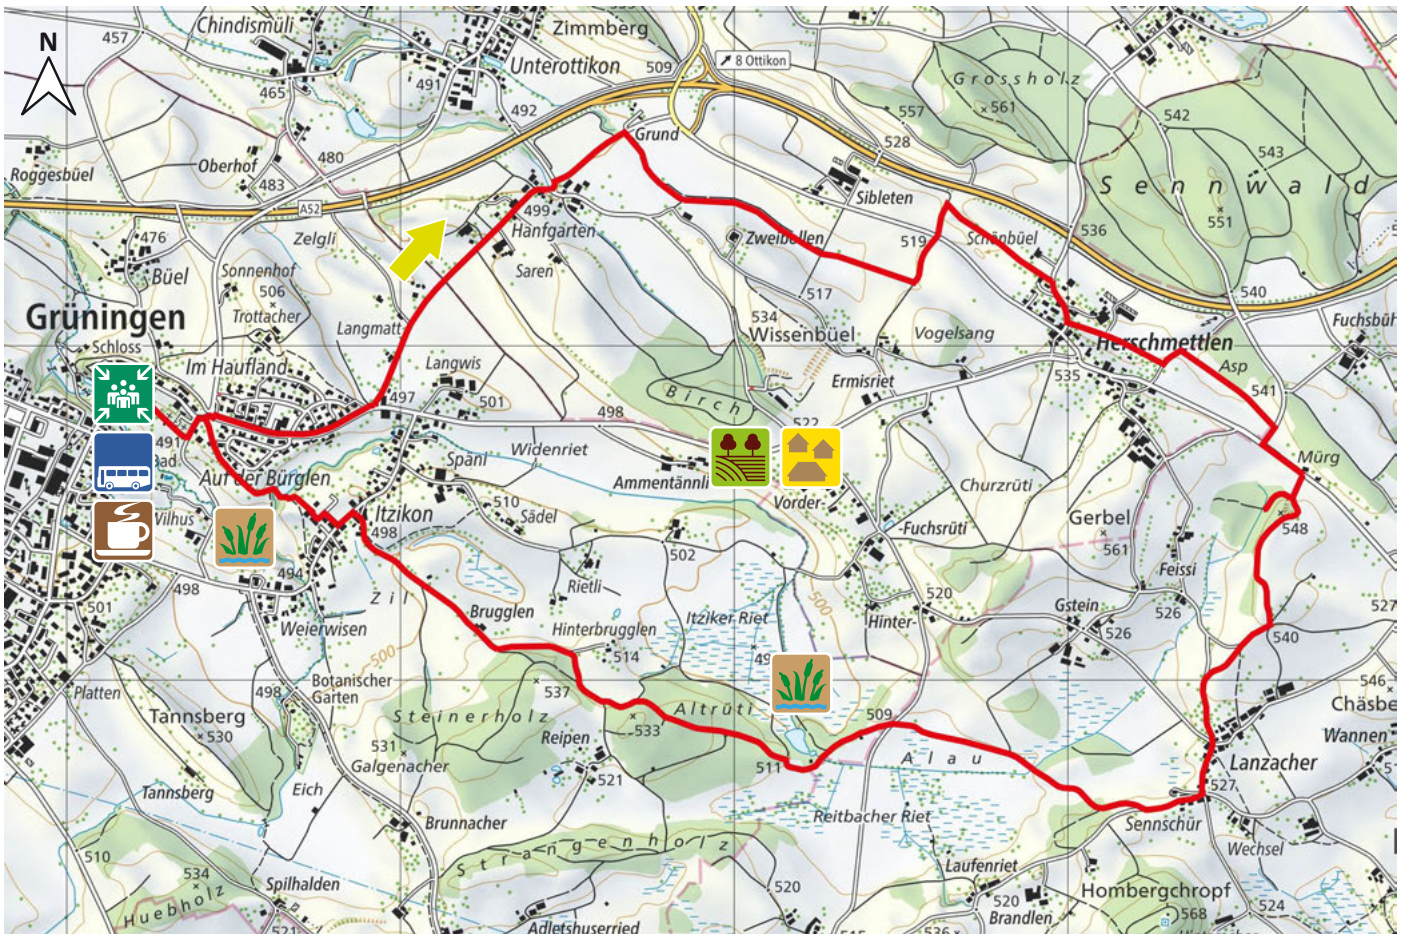

GLATTSPRUNG

25

8627 GRÜNINGEN

LANG

m.ü.M.

Chratz

Grünigen, Stedtli

Felder, Wiesen

Weiler, Bauernhöfe

Weiher

Restaurant Hirschen, Restaurant Bären,
Restaurant/Pizzeria Bahnhöfli da Fabio